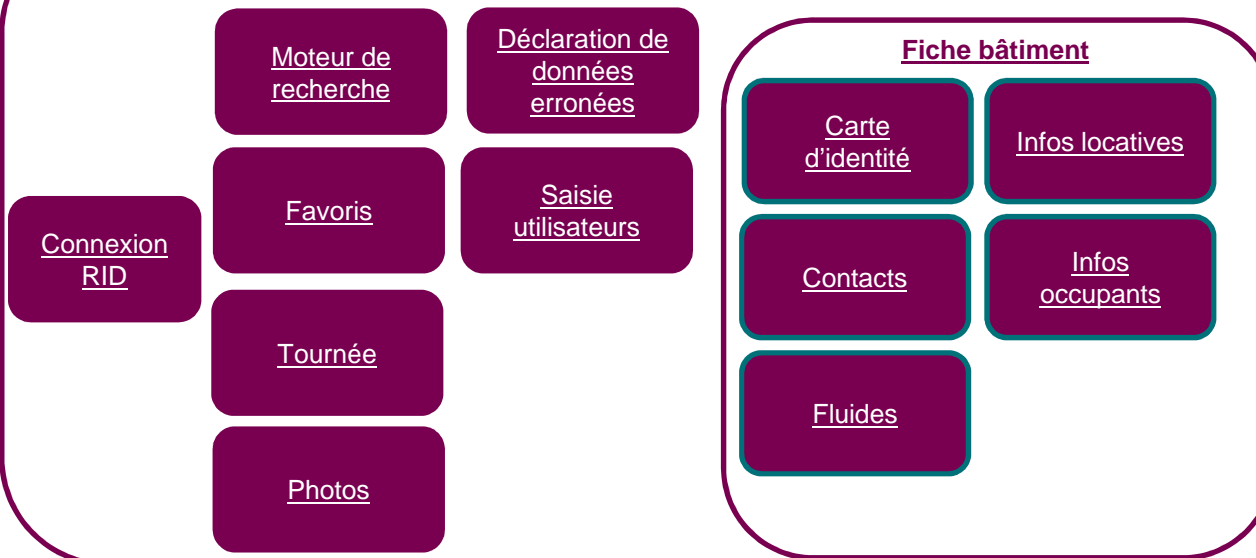

Accéder simplement au Carnet De Santé des Bâtiments

Synthèse : Cette application digitale, disponible sur Tablettes & Smartphones, offre une vision à 360° sur l'ensemble des données d'un bâtiment (inventaire, financier, locatif, énergie, technique, réglementaire, enjeux, documentaire..). Elle permet aux utilisateurs de capitaliser des informations lors de leurs tournées « terrains » et pilote la gestion des plans d'actions sur les biens. Elle intègre les dernières innovations digitales : interfaçage avec les objets connectés (IoT), mode déconnecté. Cette application nécessite une habilitation

Application Web

url bêta-test : <https://web.cds.sncf-reseau.release.trsb.net>

Application IOS

A télécharger via Mobile Iron*

Application Android

A télécharger via Mobile Iron*

Identifiants de connexion**

Identifiant : Code CP

Mot de passe : Mot de passe Windows

Fonctionne avec le SSO ? **✓Oui**

Profils existants** :

Gestionnaire de Portefeuille, Gestionnaire technique, Manager Immobilier, Occupants, Propriétaire interne, Prestataire technique, Administrateur fonctionnel

Périmètres possibles** :

Portefeuille, Régions, DIT, Propriétaires internes, Propriétaires juridiques, statuts juridiques

Modules actuellement disponibles en version bêta-test