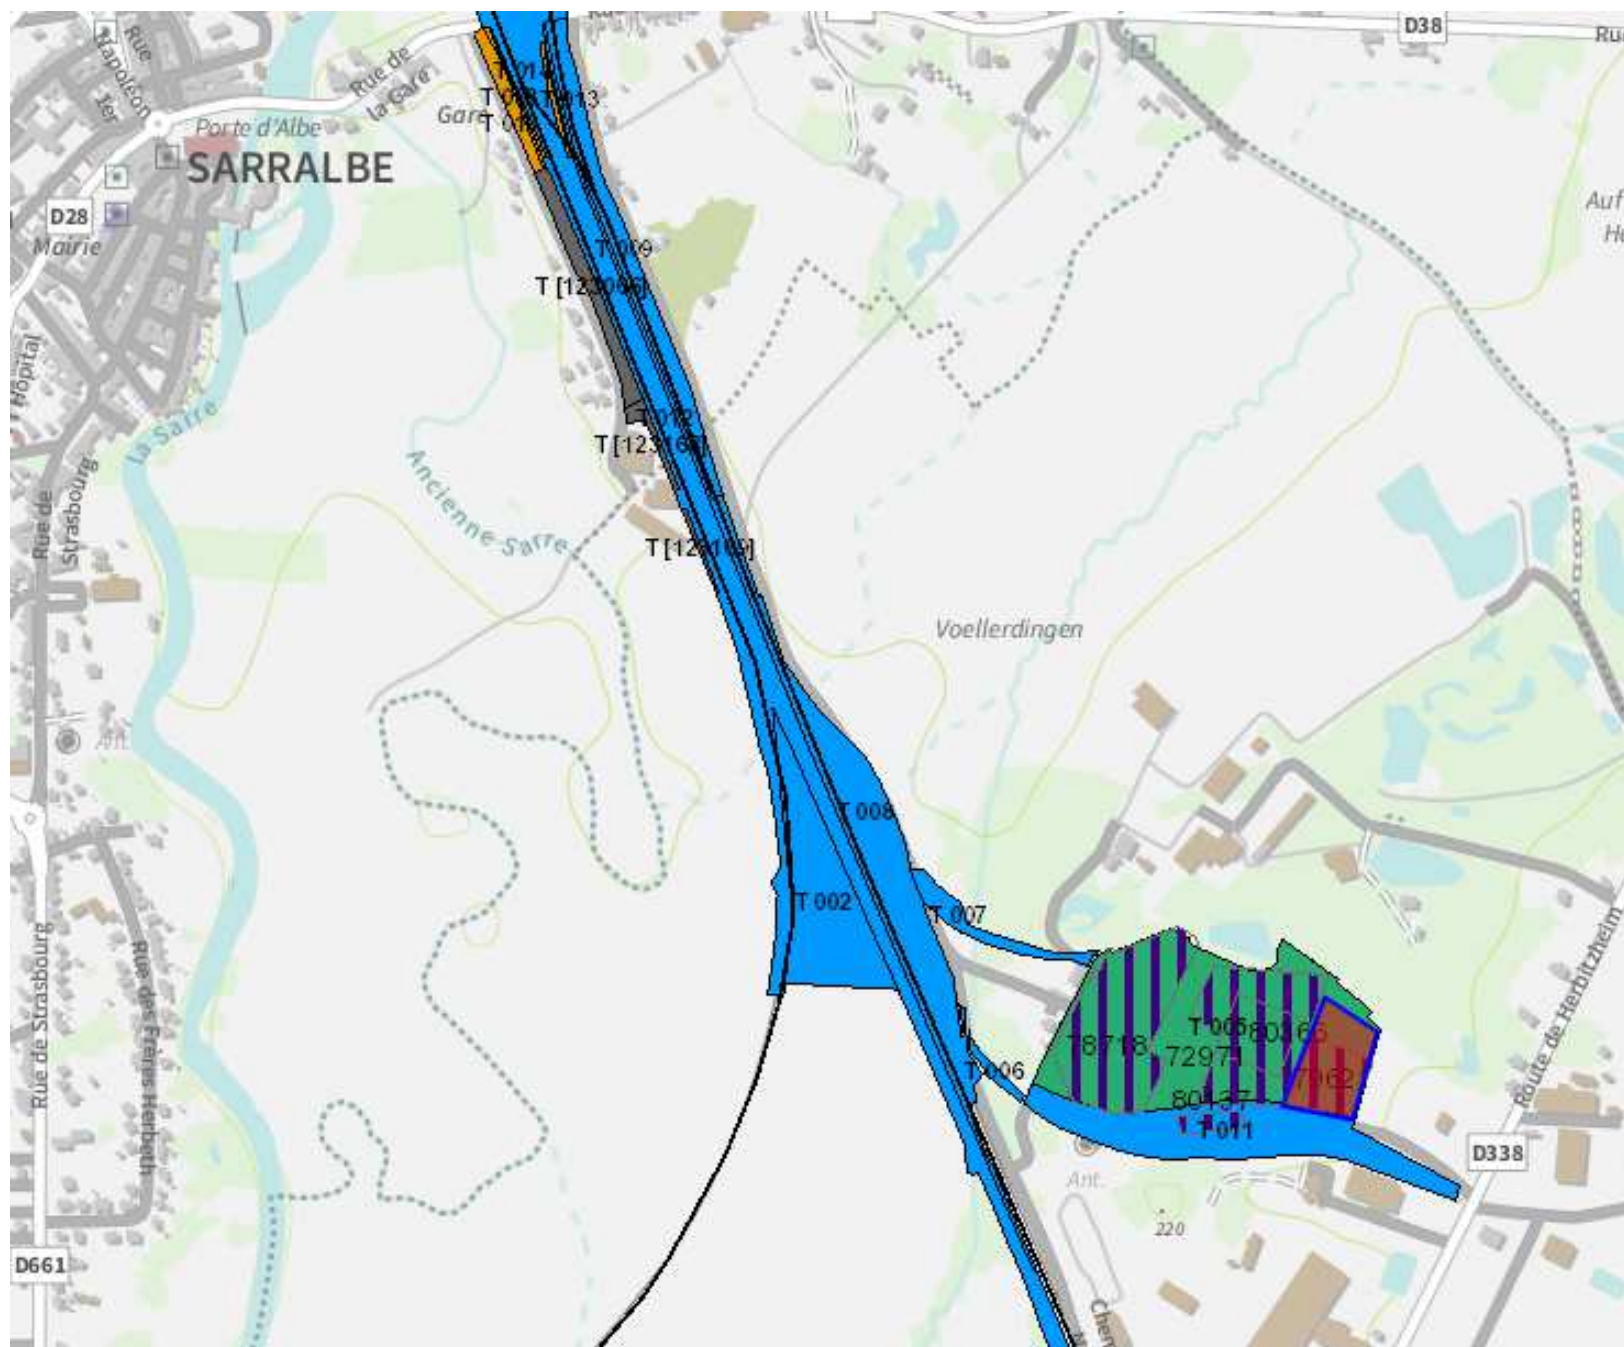

SITE SARRALBE P GARE sur la commune de KESKASTEL 001032J-005

SITE SARRALBE P GARE sur la commune de KESKASTEL 001032J-005