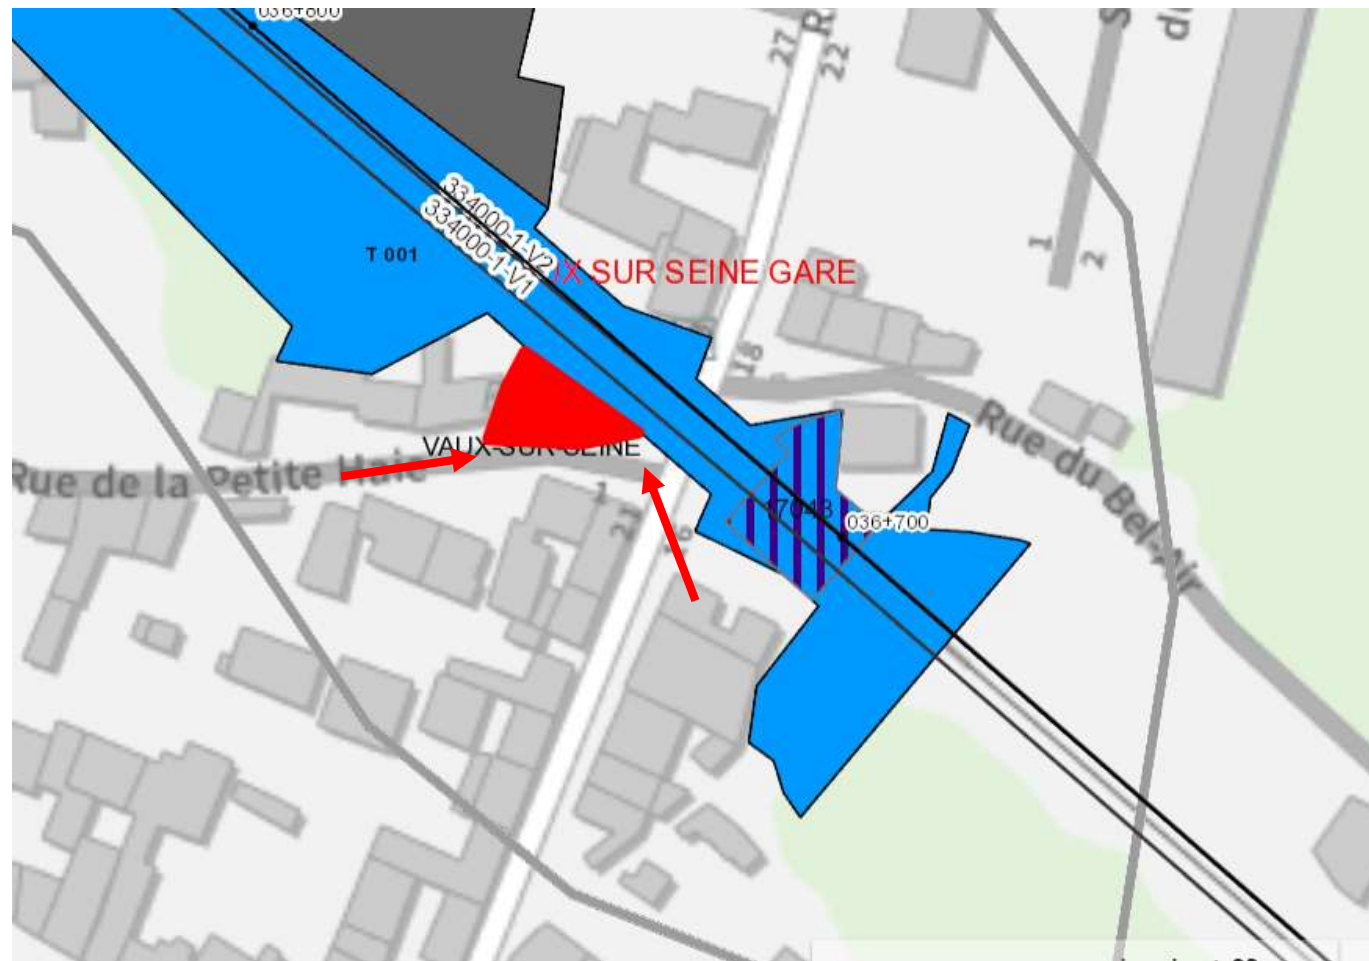

## ANNEXE 2 – PLANS

Rue de la Petite Haie, VAUX-SUR-SEINE (78740) UT 005194Y – T001

### Légende

Zone d'occupation 125 m<sup>2</sup>

Accès  →

**ANNEXE 2**  
Pour le représentant de l'OCCUPANT,

Pour le représentant de SNCF Réseau,  
Etienne JAMET

### Légende

Zone d'occupation 125 m<sup>2</sup> 

Accès 