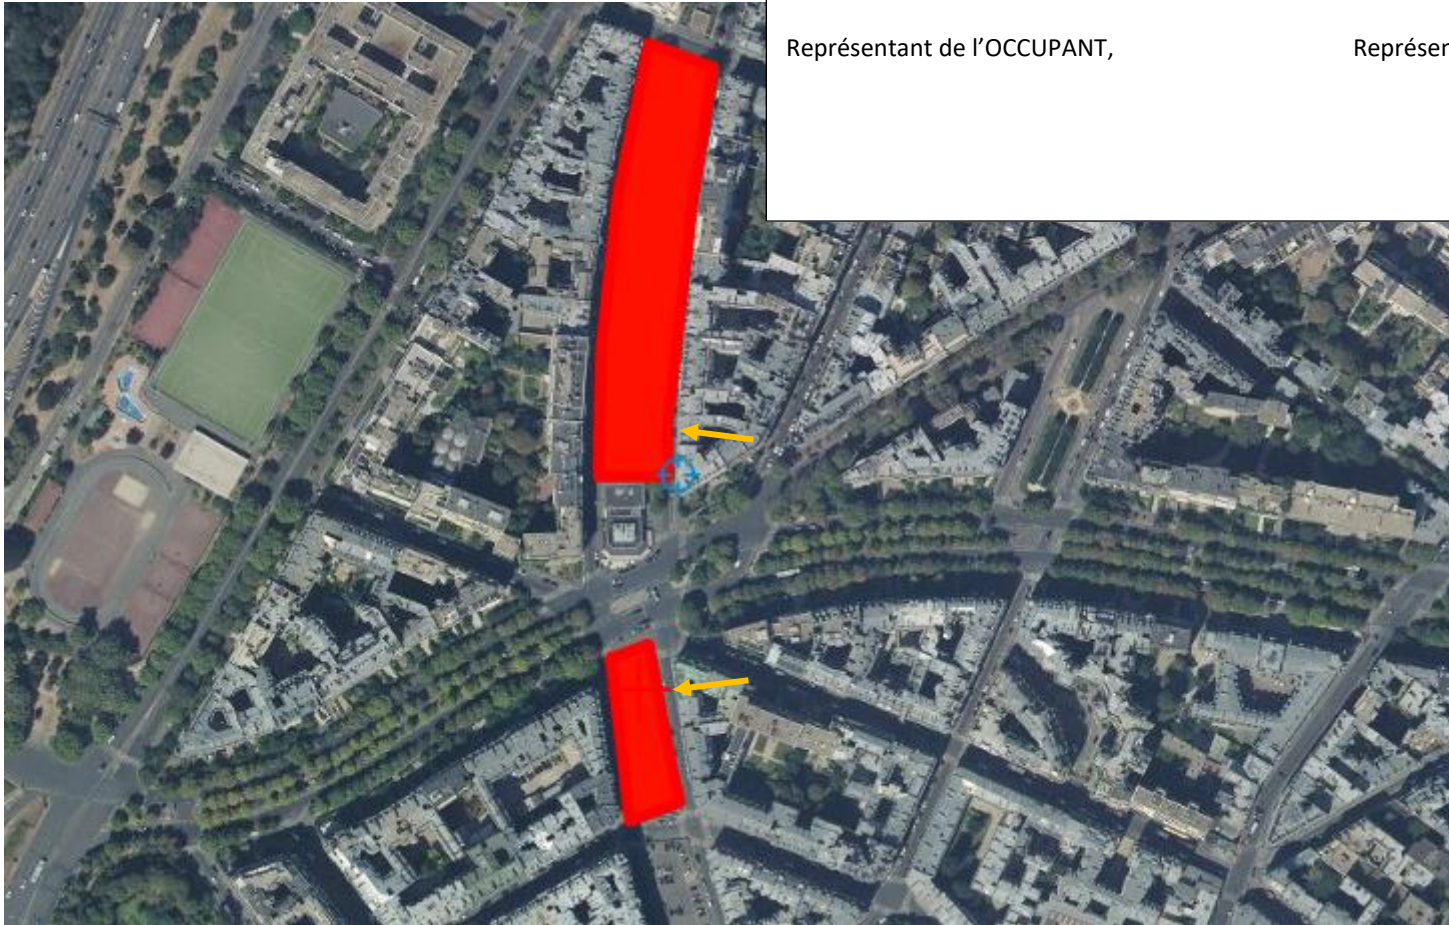

ANNEXE 2 – Plan du BIEN

Boulevard Flandrin et Boulevards Emile Augier et Jules Sandreau - 75016 PARIS
UT 005357P, ligne 962 000, PK 004+450

Représentant de l'OCCUPANT,

Représentant de SNCF Réseau

En rouge : périmètre d'occupation

Flèche jaune : accès