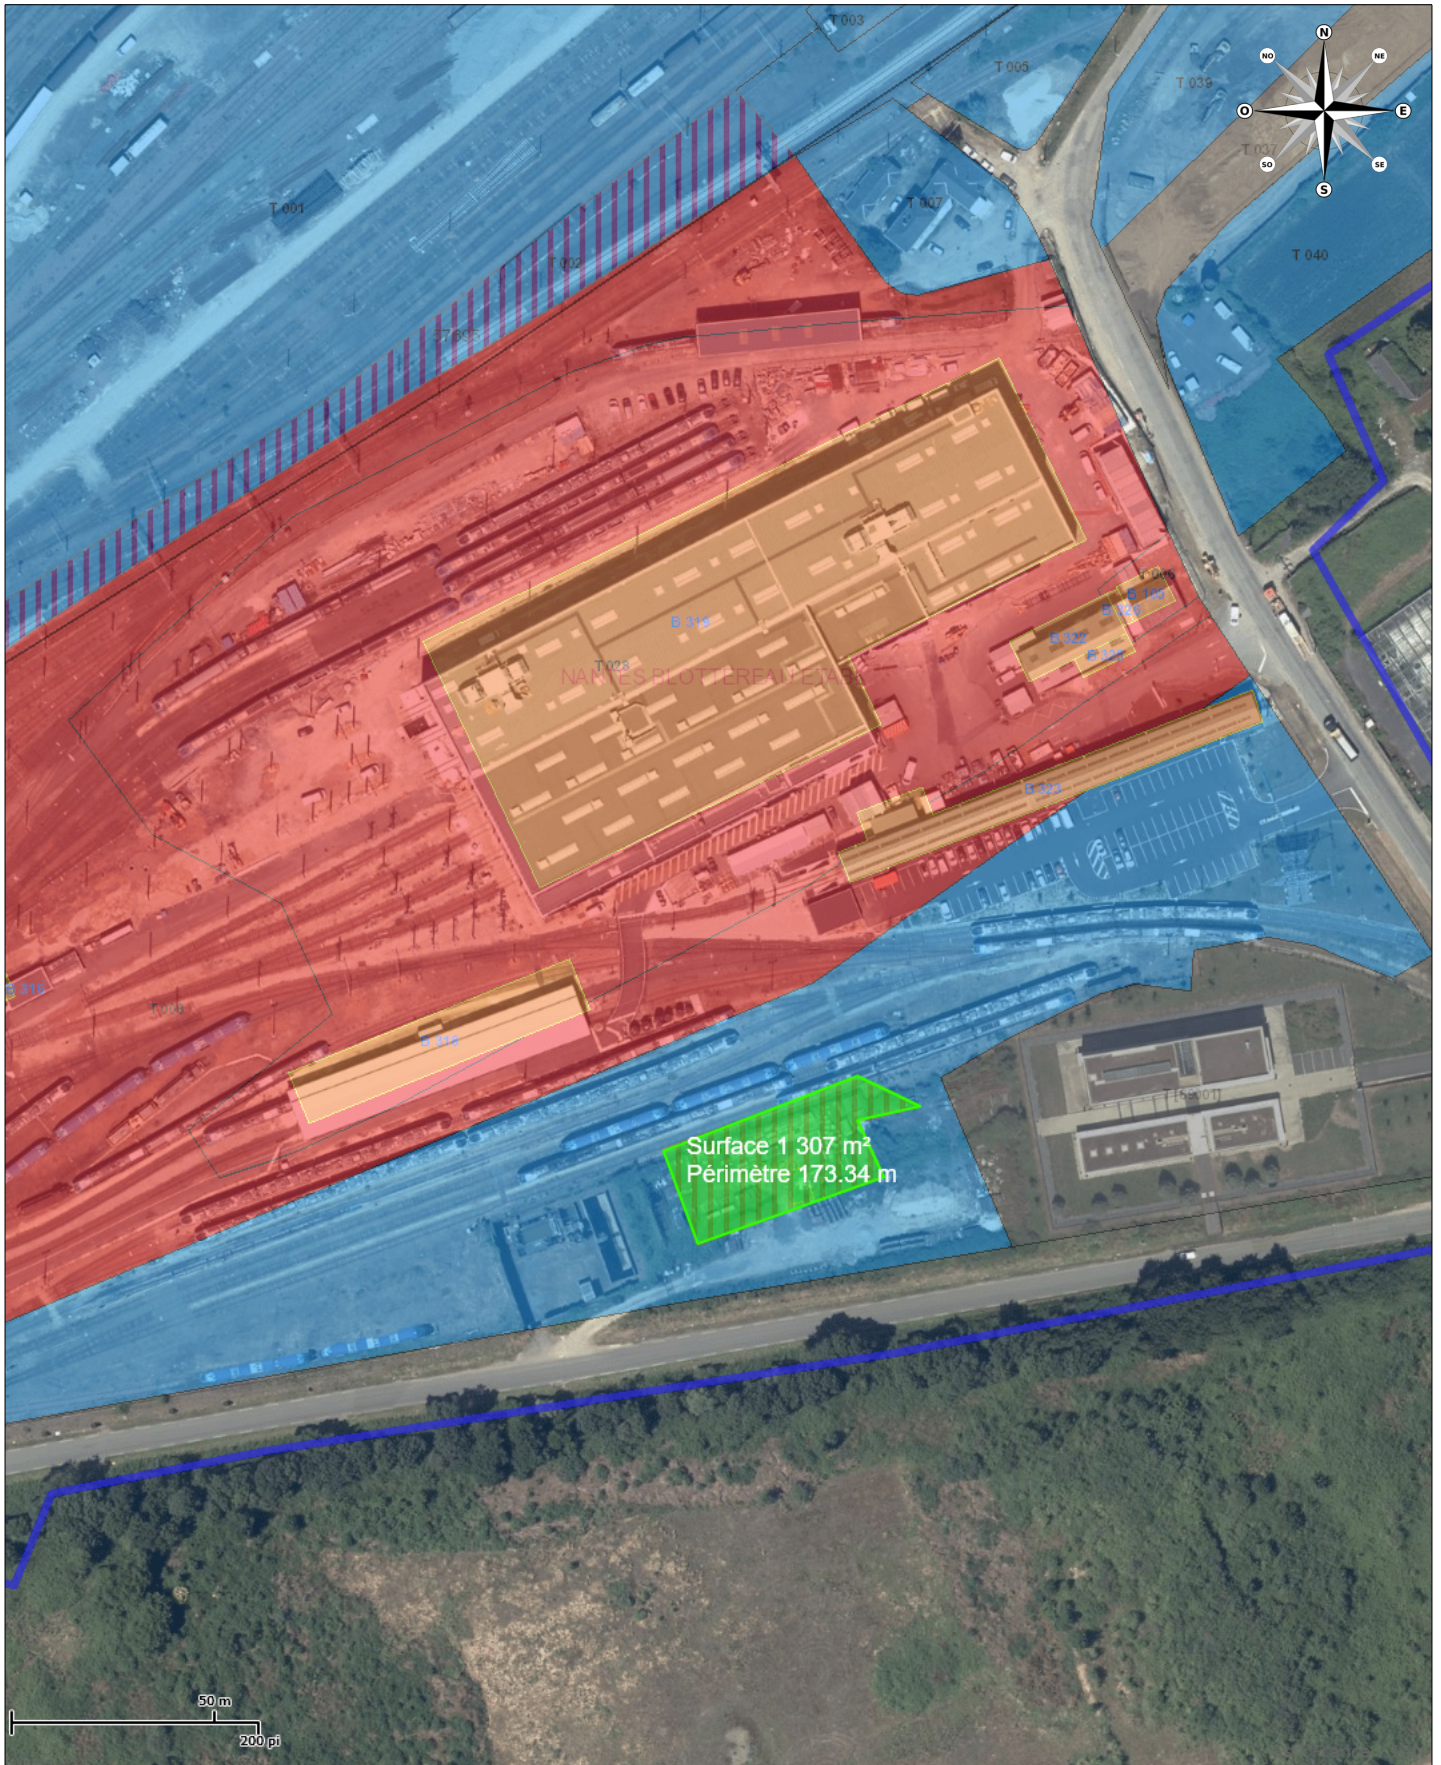

## UT : 004320C (2656) - LOT 036P (89021)

### Lignes

- Ligne proprement dite
- Raccordement
- Voie de desserte de voies ferr
- Voie-mère d'embranchement

- Projet de cession**
- Projet d'occupation surfaci**
- Projet d'occupation linéaire**
- Projet d'occupation ponctuel**
- Nature occupation inconnue**