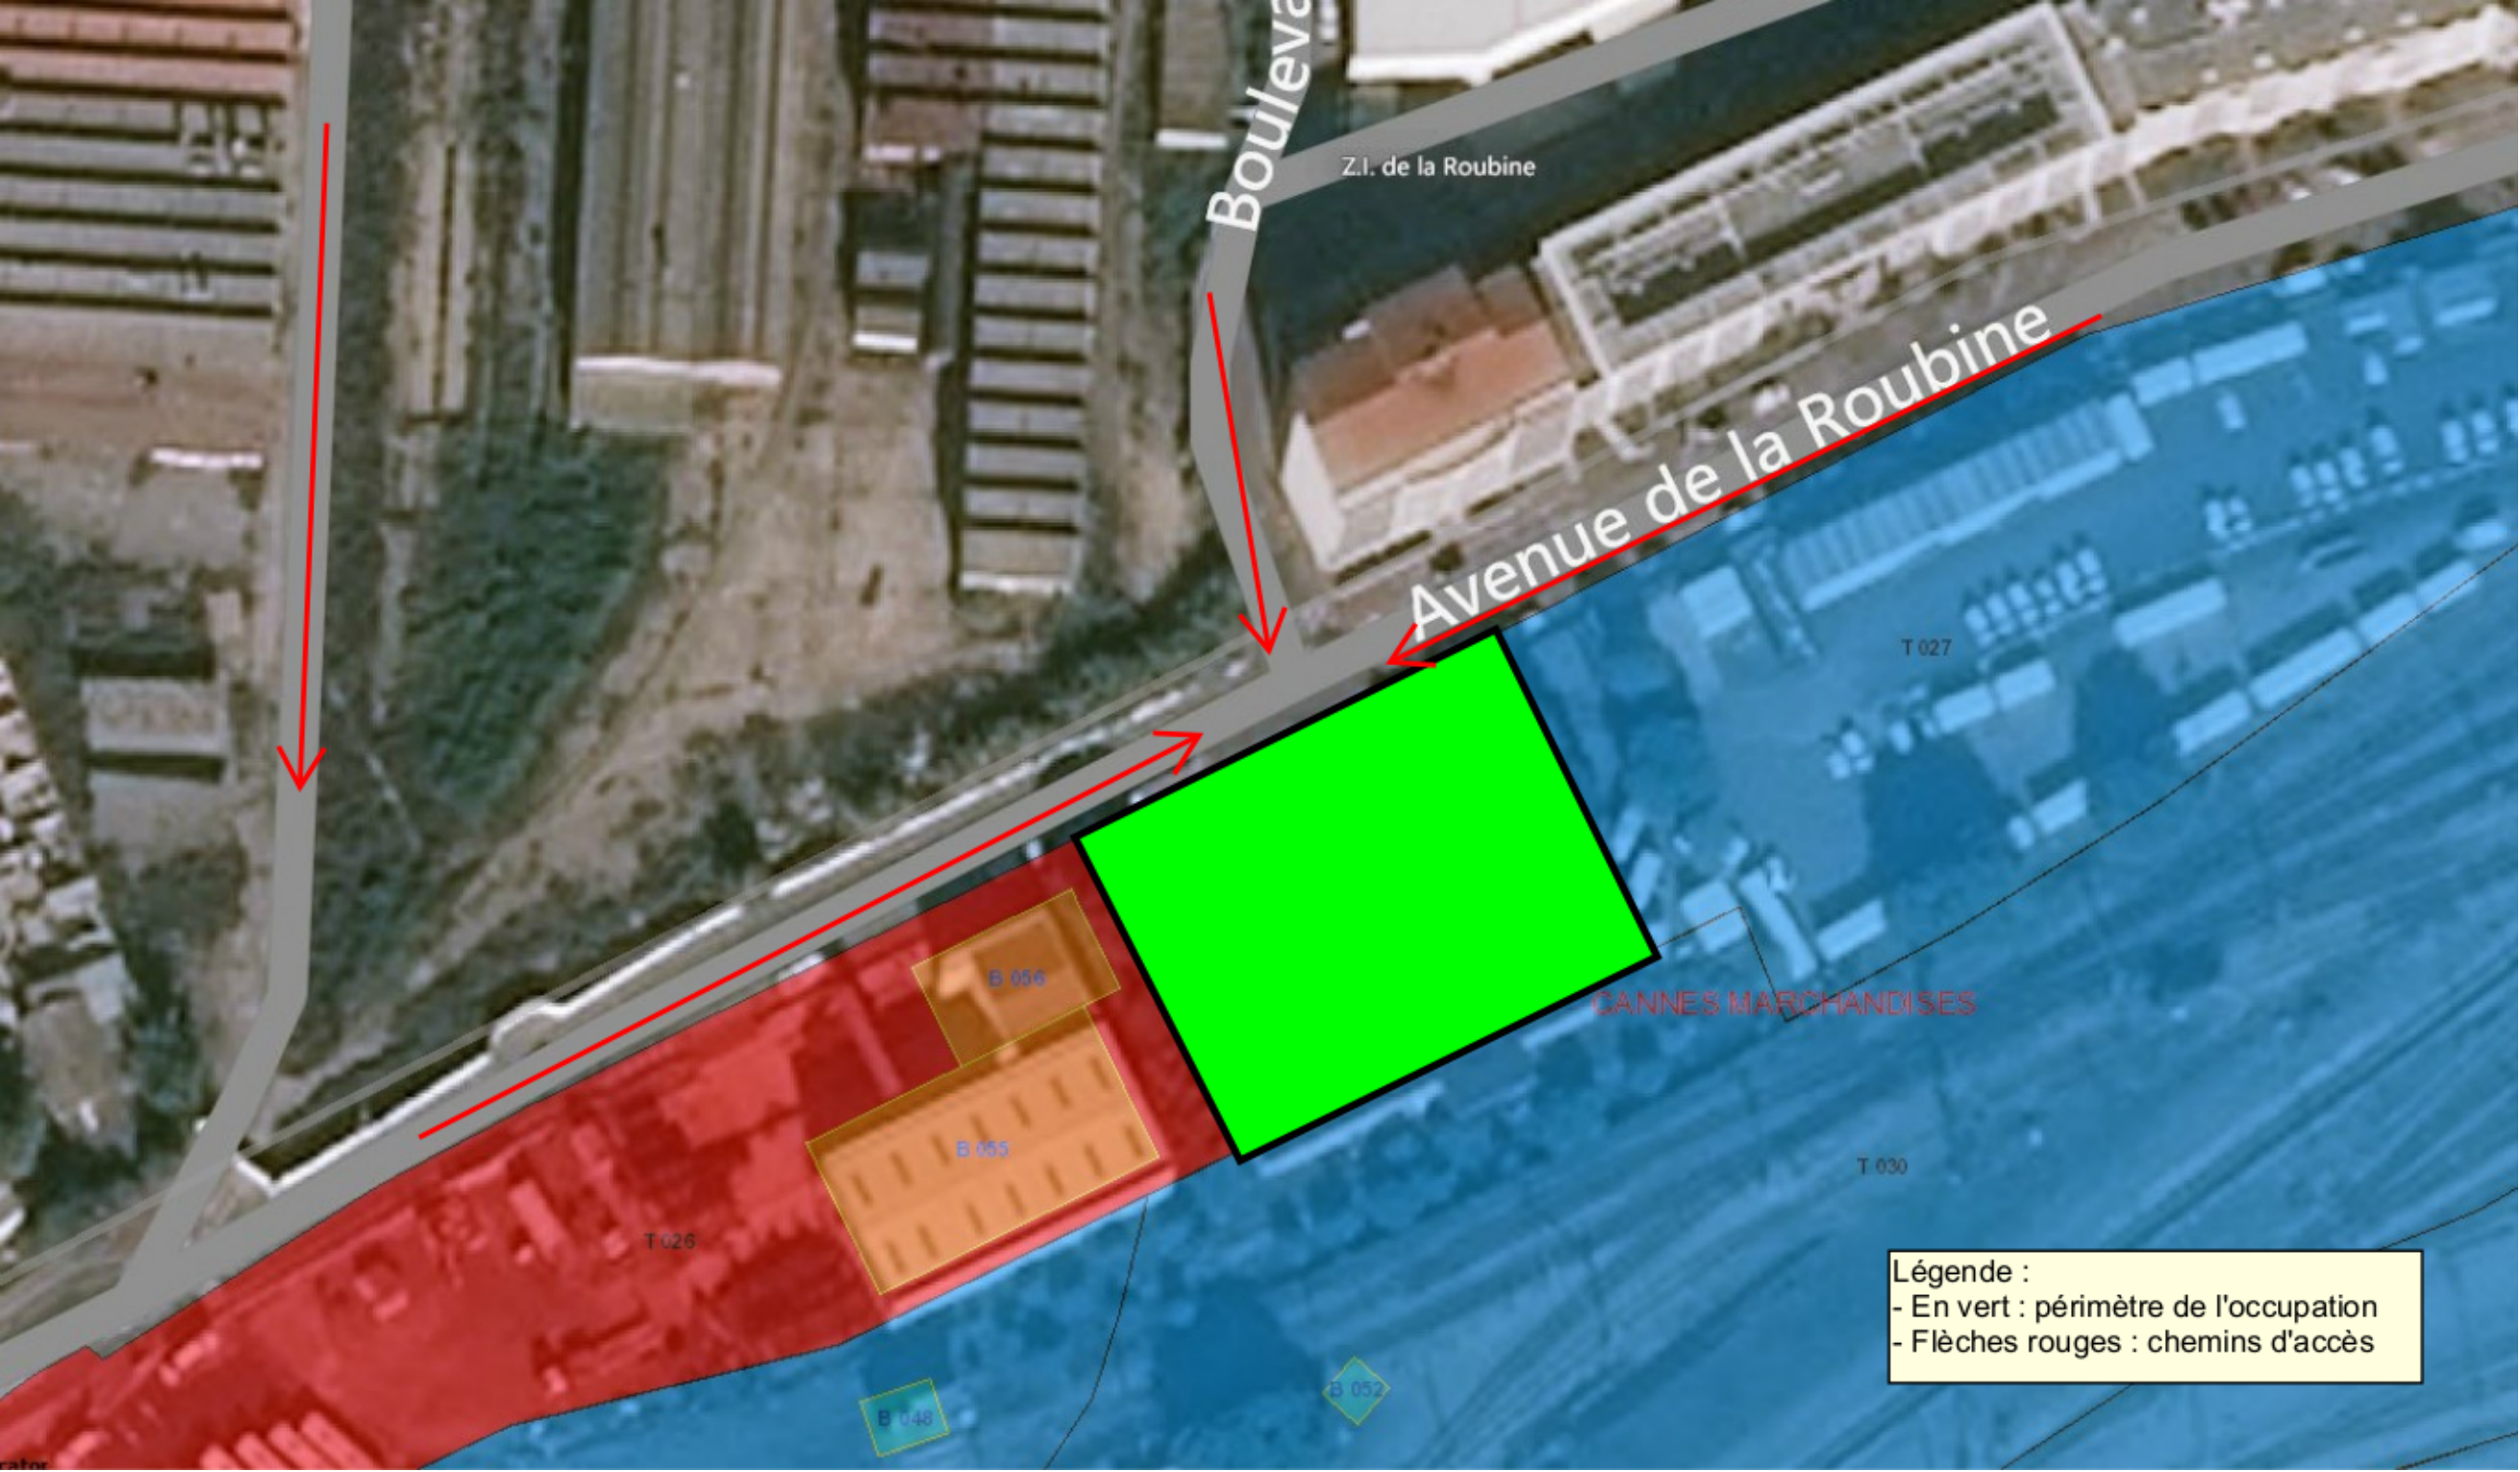

Avenue Francis Tonner

Avenue Francis Tonner

Avenue

Avenue de la Roubine

Boulevard du Midi

En vert : situation du bien  
Flèches rouges : accès au bien

Boulevard

Z.I. de la Roubine

Avenue de la Roubine

T 027

CANNES MARCHANDISES

T 030

T 026

B 056

B 055

B 048

B 052

Légende :  
- En vert : périmètre de l'occupation  
- Flèches rouges : chemins d'accès

Avenue de la Roubine

Avenue de la Roubine

Avenue de la Roubine

En vert : périmètre mis à disposition  
En rouge : périmètre non mis à disposition  
En bleu : clôtures à créer ou maintenir