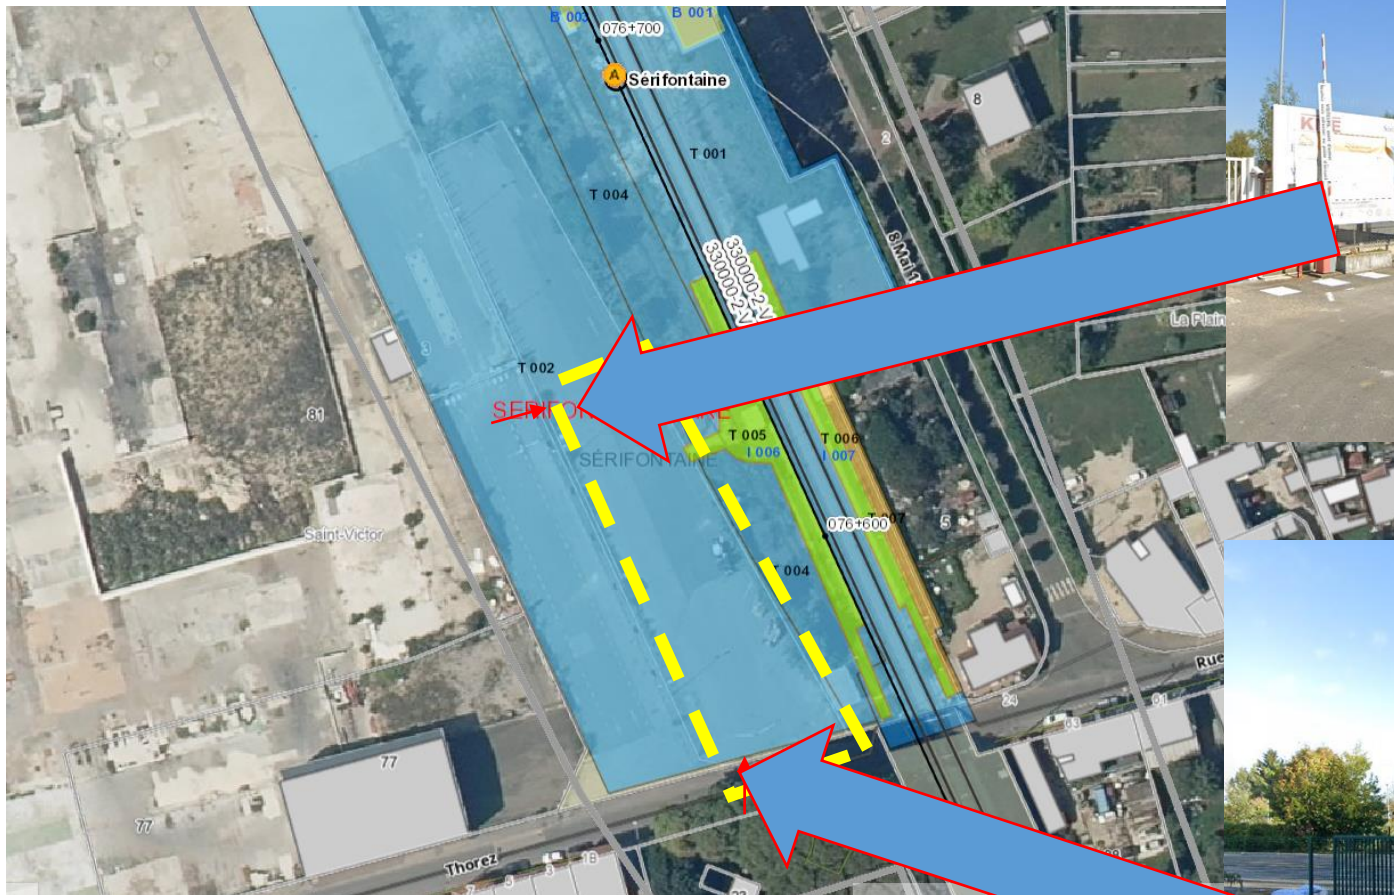

## Identification du site:

Site de Serifontaine

UT 001869X-002

Ligne: 330 000 de St-Denis à Dieppe

Entre les PK 76+550 et 77+700

Propriété: SNCF Réseau

Parcelle: AA 3 pour partie

Surface estimée à 1880m<sup>2</sup>

# Plan d'emprise – COMMUNE DE SERIFONTAINE

Photos des accès