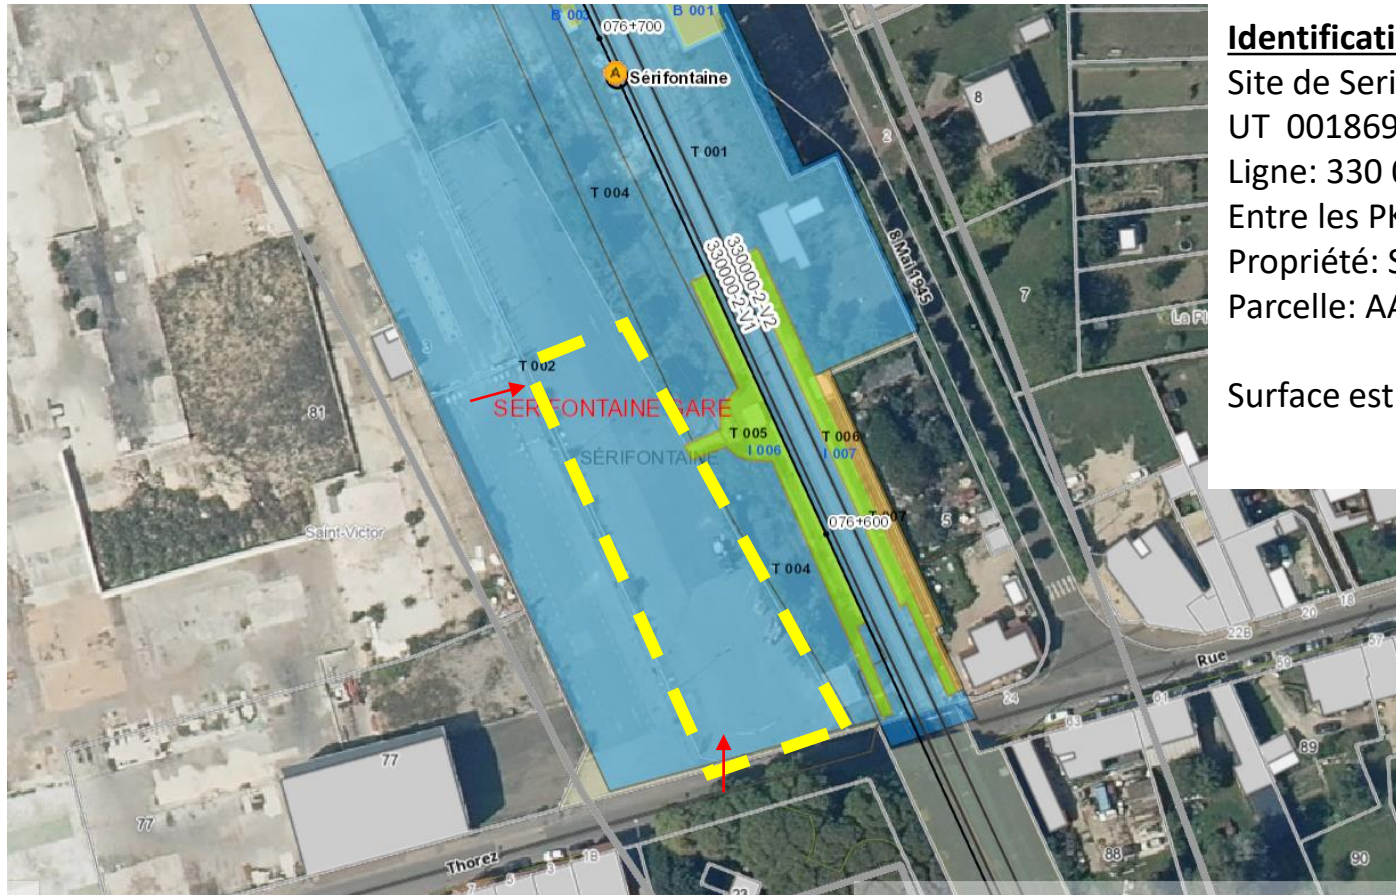

# Plan d'emprise – COMMUNE DE SERIFONTAINE

## Identification du site:

Site de Serifontaine

UT 001869X-002

Ligne: 330 000 de St-Denis à Dieppe

Entre les PK 76+550 et 77+700

Propriété: SNCF Réseau

Parcelle: AA 3 pour partie

Surface estimée à 1880m<sup>2</sup>

# Plan d'emprise – COMMUNE DE SERIFONTAINE

Photos des accès