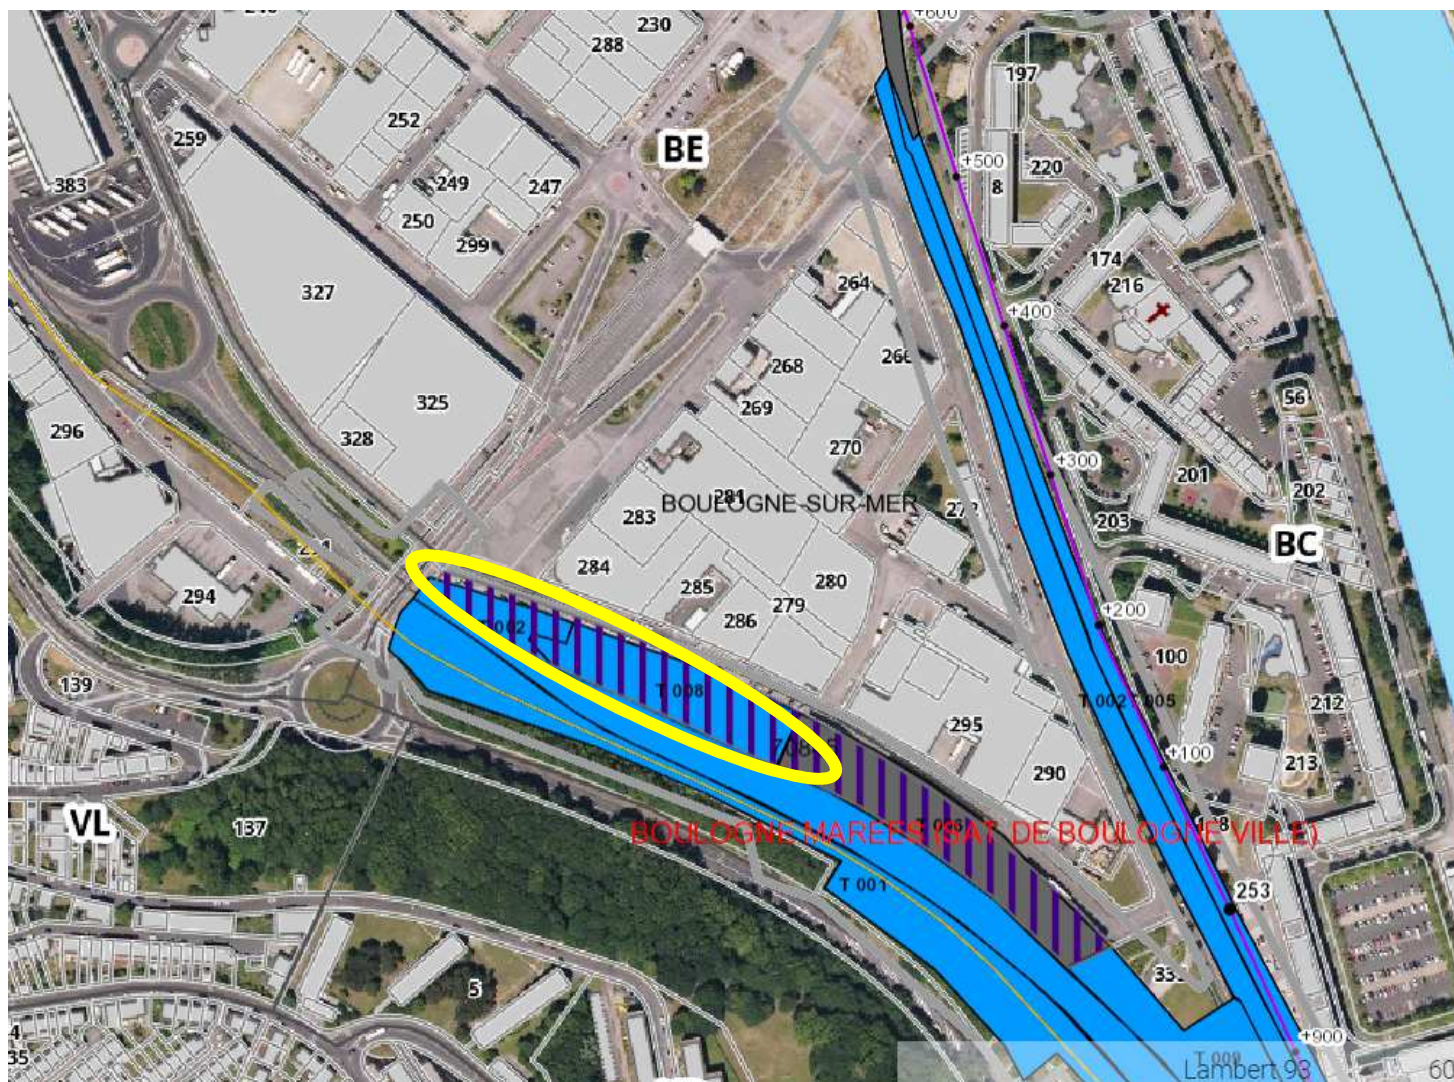

Plan d'emprise – COMMUNE DE BOULOGNE SUR MER

→ Accès à l'emprise

--- Emprise concernée

Plan d'emprise – COMMUNE DE BOULOGNE SUR MER

- Accès à l'emprise
- - - Emprise concernée

Plan d'emprise – COMMUNE DE BOULOGNE SUR MER

Références cadastrales de la parcelle
Contenance cadastrale de la parcelle
Adresse de la parcelle

000 BD 255
6 336 mètre carré
BD MONTESQUIEU
62200 BOULOGNE SUR MER