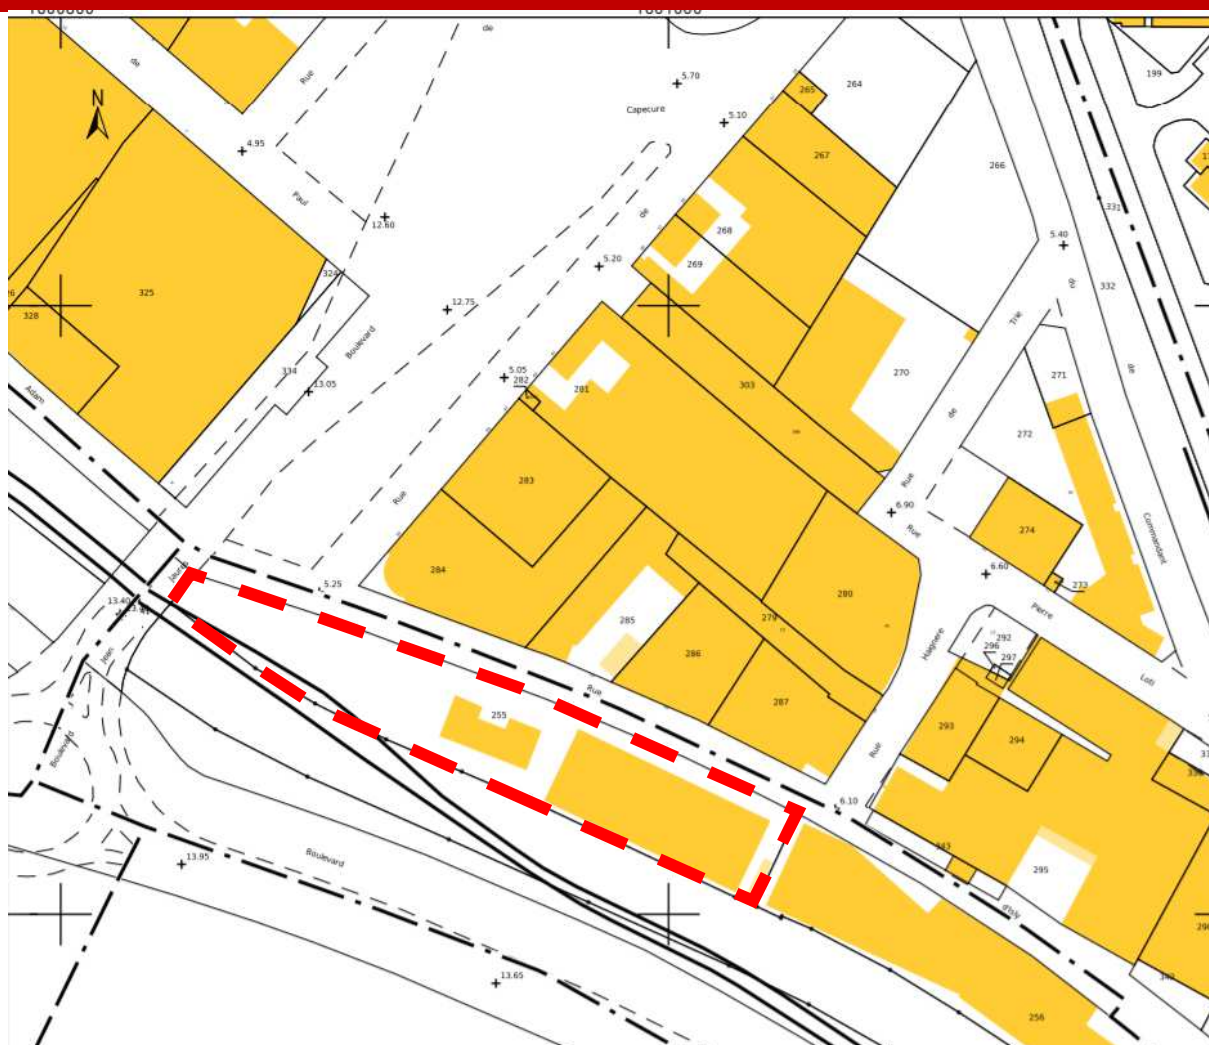

Plan d'emprise – COMMUNE DE BOULOGNE SUR MER

→ Accès à l'emprise

--- Emprise concernée

Plan d'emprise – COMMUNE DE BOULOGNE SUR MER

- Accès à l'emprise
- - - Emprise concernée

Plan d'emprise – COMMUNE DE BOULOGNE SUR MER

Références cadastrales de la parcelle
Contenance cadastrale de la parcelle
Adresse de la parcelle

000 BD 255
6 336 mètre carré
BD MONTESQUIEU
62200 BOULOGNE SUR MER