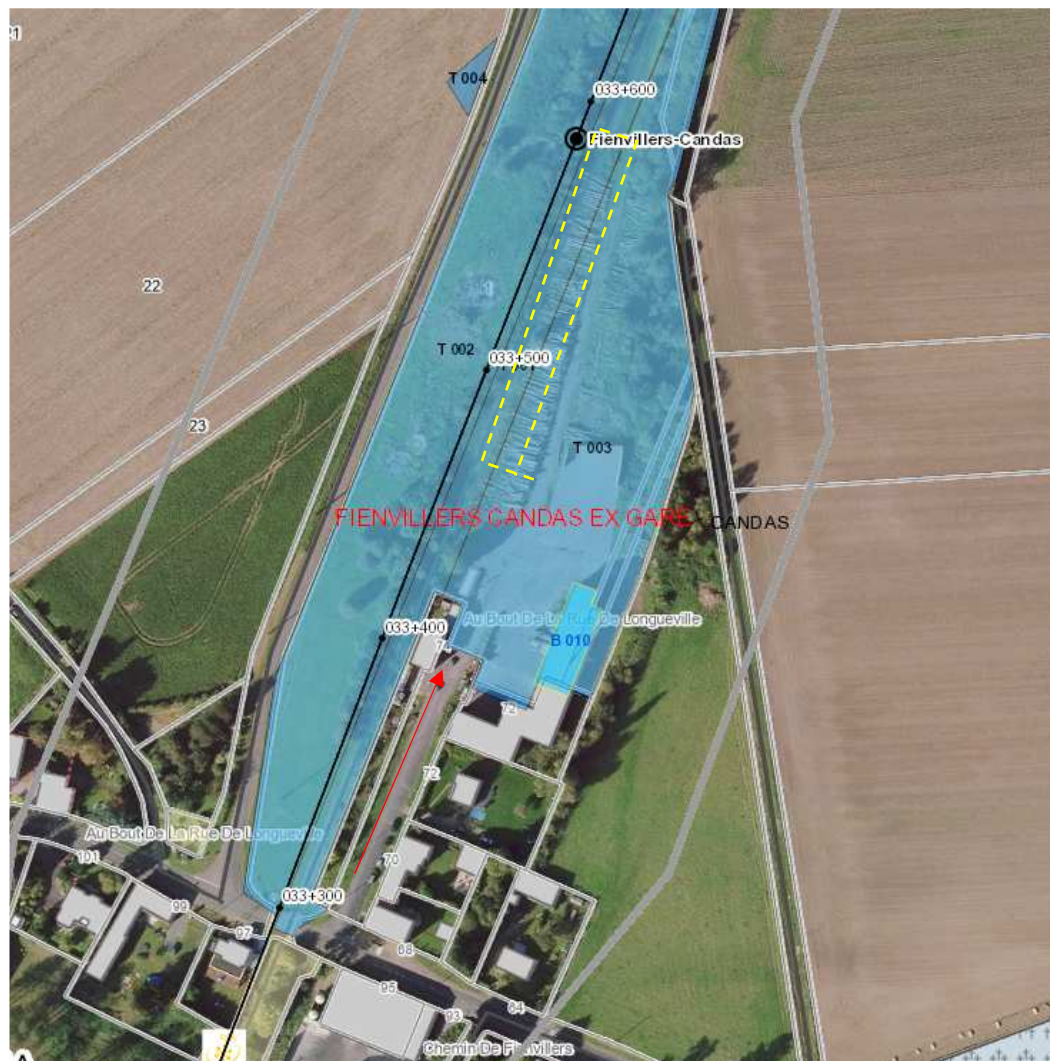

Plan d'emprise – COMMUNE DE CANDAS

OO2084E
T001p et 003p

Ligne 305 000
Entre les Pk 33+450 et 33+600

Accès à l'emprise

Emprise concernée