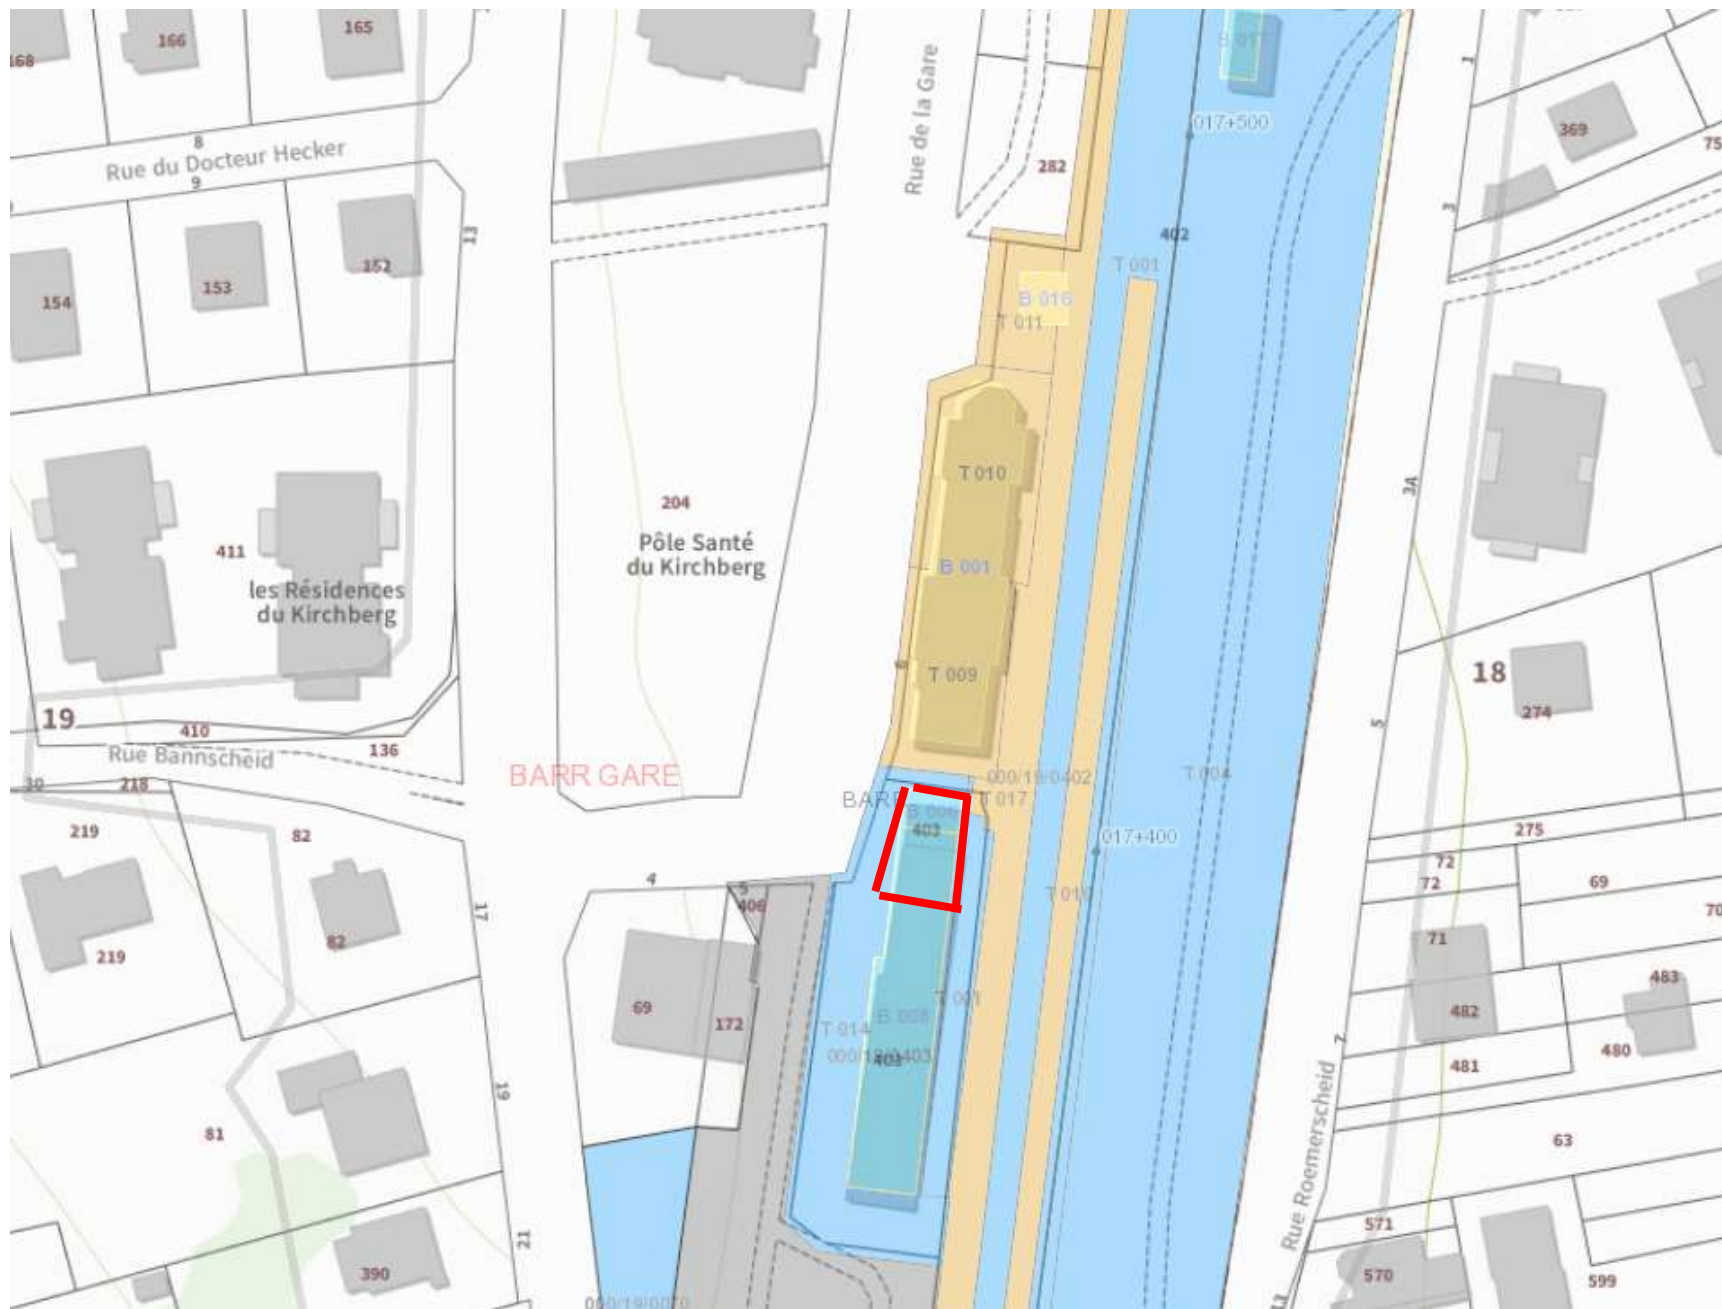

BARR rue de la Gare 001100B-T014-B006 et B008

Section 19 n°403

212M² + 2 places de stationnement + jardinet

BARR rue de la Gare 001100B-T014-B006 et B008

Section 19 n°403

212M² + 2 places de stationnement + jardinet

Commune de Barr - Section 19 - Parcelle 0403

BARR rue de la Gare 001100B-T014-B006 et B008

Section 19 n°403

212M² + 2 places de stationnement + jardinet