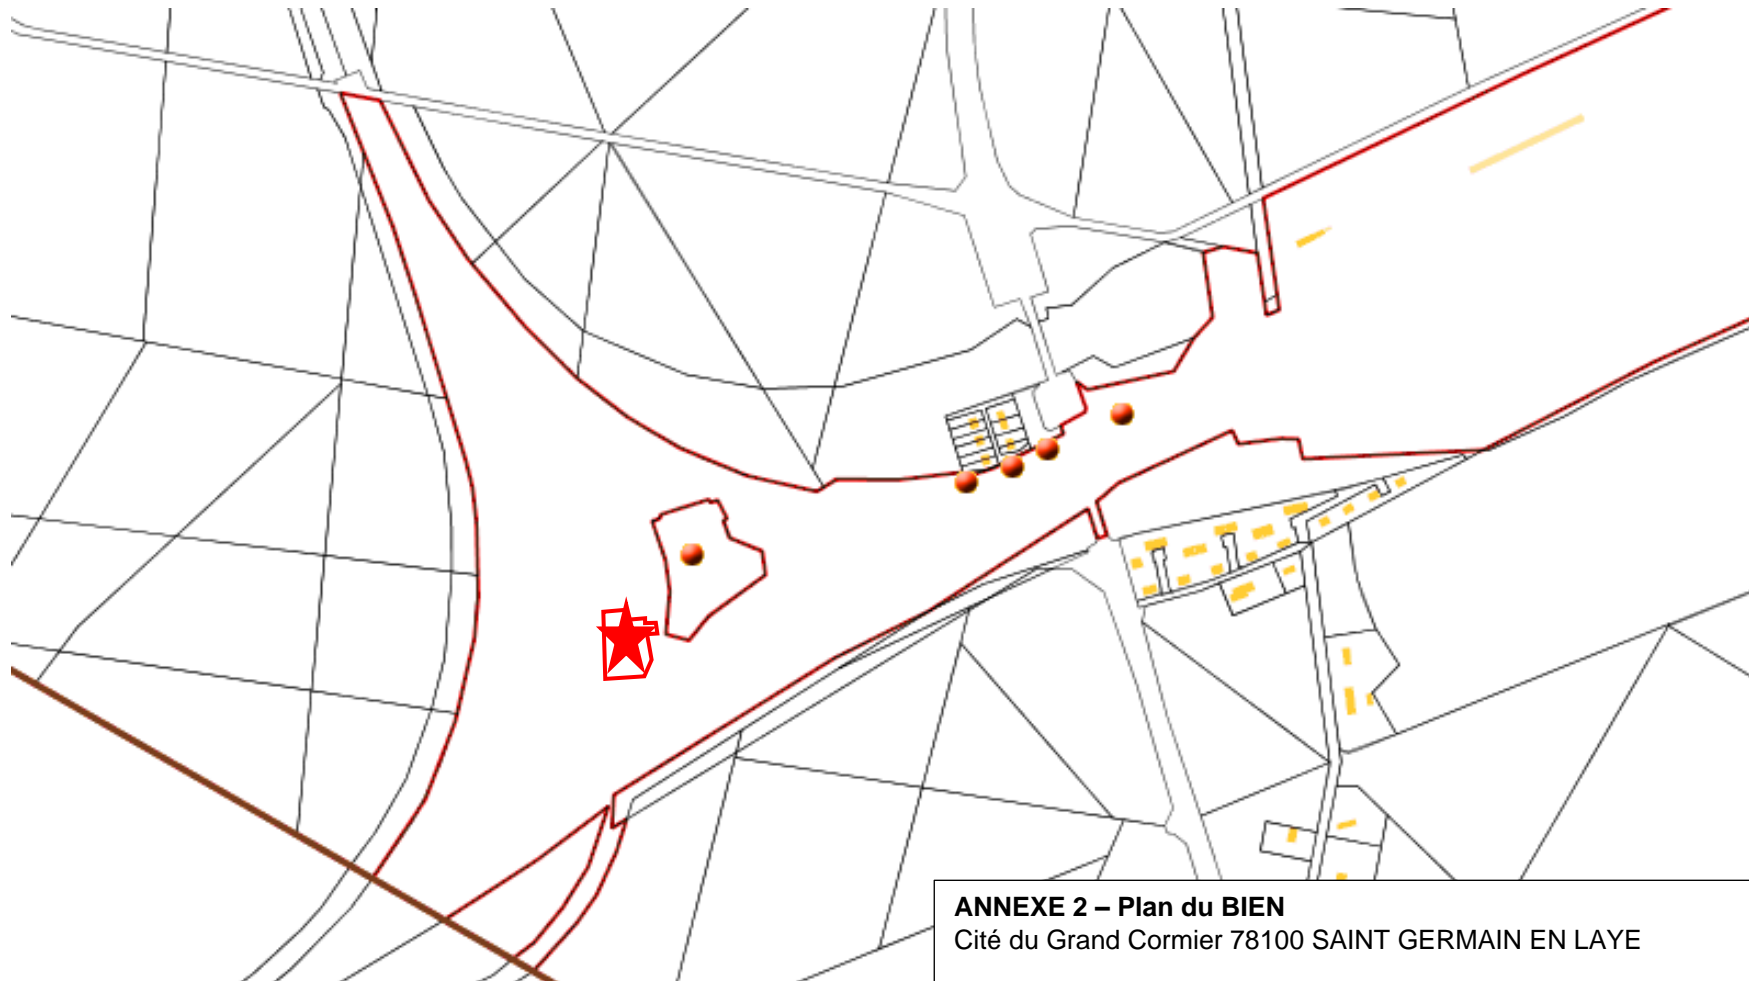

Légende :

- En rouge : Périmètre d'occupation
- En jaune : Accès

**ANNEXE 2 – Plan du BIEN**

Cité du Grand Cormier 78100 SAINT GERMAIN EN LAYE

005181T, lot 221p , ligne 340 000, pk 022+000

Représentant de l'OCCUPANT,

Représentant de SNCF RESEAU,

Références cadastrales de la parcelle  
Contenance cadastrale de la parcelle  
Adresse de la parcelle

000 A 1428  
628 712 mètre carré  
CITE GRAND CORMIER GARE ACHERES  
78112 SAINT-GERMAIN-EN-LAYE

**ANNEXE 2 – Plan du BIEN**

Cité du Grand Cormier 78100 SAINT GERMAIN EN LAYE

005181T, lot 221p, ligne 340 000, pk 022+000

Représentant de l'OCCUPANT,  
RESEAU,

Représentant de SNCF

Légende :

En rouge : Périmètre d'occupation